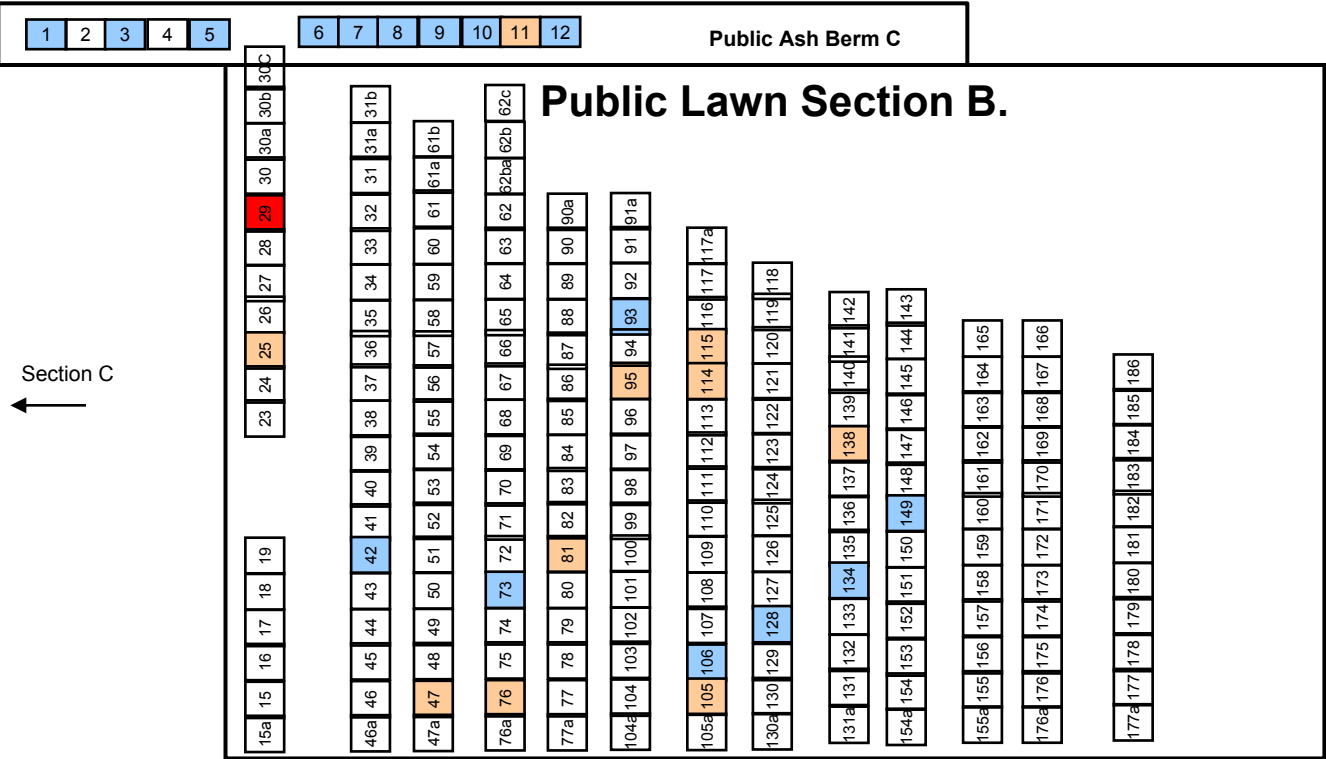

Russell Cemetery – Long Beach

Map 1

Returned Servicemans Section "RC" Ash Berms.

Returned Services Section "RB".

16	15	14	13	12	11	10	9	8	7	6	5	4	3	2	1
32	31	30	29	28	27	26	25	24	23	22	21	20	19	18	17
48	47	46	45	44	43	42	41	40	39	38	37	36	35	34	33
64	63	62	61	60	59	58	57	56	55	54	53	52	51	50	49

○ Flag Pole

New Ash Berms B

67	66	65	64	63	62	61	60	59	58	57	56	55	54	53	52	51	50	49	48	47
26	27	28	29	30	31	32	33	34	35	36	37	38	39	40	41	42	43	44	45	46

Public Lawn (Alphabetical Section)

M.	212	213	214	215	216	217	218	219	220	221	222	223	224	225	226	227	228	
L.	195	196	197	198	199	200	201	202	203	204	205	206	207	208	209	210	211	
K.	178	179	180	181	182	183	184	185	186	187	188	189	190	191	192	193	194	
J.	161	162	163	164	165	166	167	168	169	170	171	172	173	174	175	176	177	
I.	144	145	146	147	148	149	150	151	152	153	154	155	156	157	158	159	160	
H.	127	128	129	130	131	132	133	134	135	136	137	138	139	140	141	142	143	
G.	109	110	111	112	113	114	115	116	117	118	119	120	121	122	123	124	125	126
F.	91	92	93	94	95	96	97	98	99	100	101	102	103	104	105	106	107	108
E.	73	74	75	76	77	78	79	80	81	82	83	84	85	86	87	88	89	90
D.	55	56	57	58	59	60	61	62	63	64	65	66	67	68	69	70	71	72
C.	37	38	39	40	41	42	43	44	45	46	47	48	49	50	51	52	53	54
B.	19	20	21	22	23	24	25	26	27	28	29	30	31	32	33	34	35	36
A.	1	2	3	4	5	6	7	8	9	10	11	12	13	14	15	16	17	18

Public Lawn Section D

Row 1	1	2	3	4	5	6	7	8	9	10	11	12	13	14	15	16	17

Public Lawn Section C

59b	1a	46a	46b
59	1b	45	46
60	84	44	47
61	83	43	48
62	82	42	49
63	81	41	50
64	80	40	51
65	79	39	52
66	78	38	53
67		37	54
68		36	55
	TREE	35	56
69	77	34	57
70	76	33	58
71	75		
72	74		
73	1		
	2	5	
	3	6	
	4	7	
	5a	8	
		9	
		10	
		11	
		12	
		13	
		14	
		15	
		16	
		17	
		18	
		19	
		20	
		21	
		22	
		23	
		24	
		25	
		26	
		27	
		28	
		29	
		30	
		31	
		32	

Public Ash Berms A

25	10
24	12
23	13
22	14
21	15
20	16
19	17
18	18
17	19
16	20
15	21
14	22
13	23
12	24
11	25
10	26
9	27
8	28
7	29
6	30
5	31
4	32
3	
2	
1	

Section B

Section A