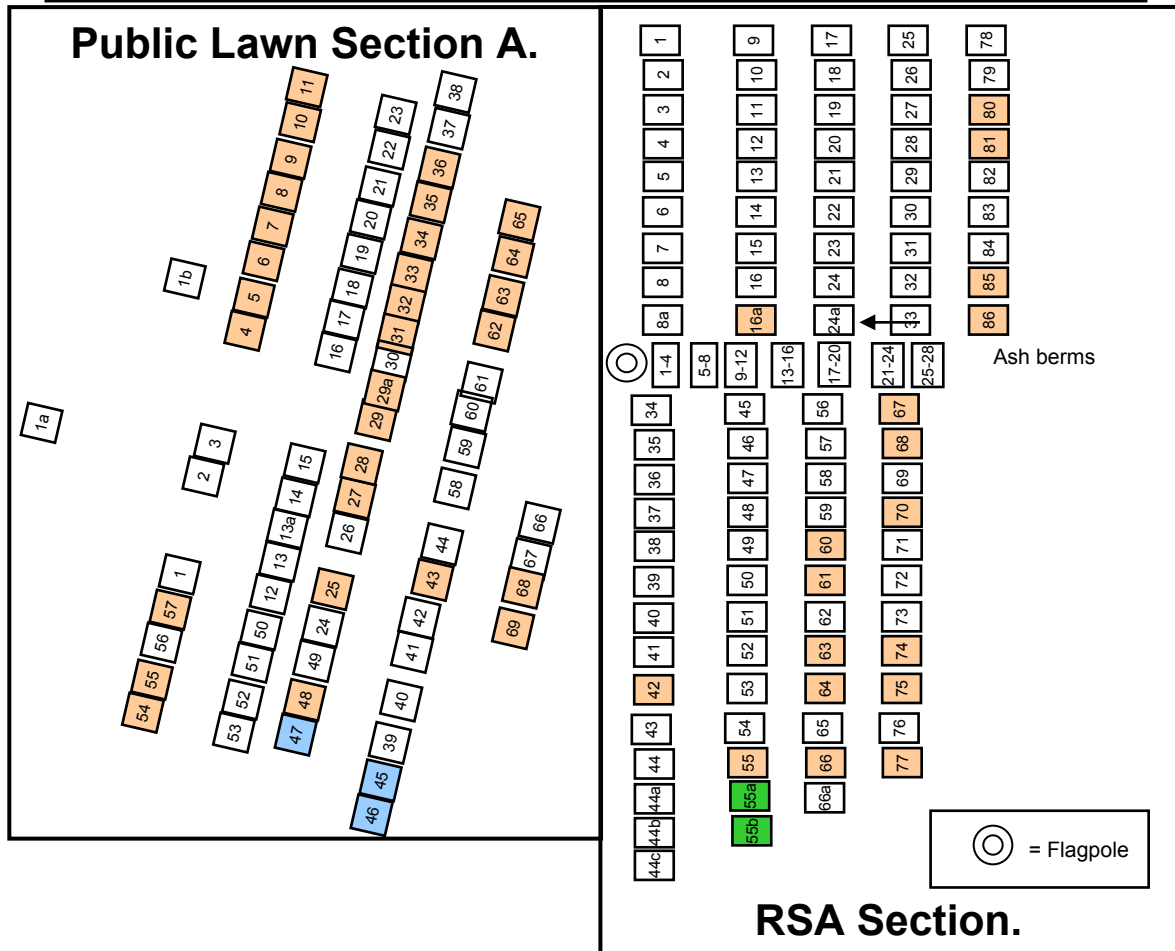

Octagonal Ash Berms

Map 3

Sign

Chain Fence

Long Beach Road

Russell Cemetery – Long Beach

Map 1

Returned Servicemans Section "RC" Ash Berms.

○ Flag Pole

New Ash Berms B

67	66	65	64	63	62	61	60	59	58	57	56	55	54	53	52	51	50	49	48	47
26	27	28	29	30	31	32	33	34	35	36	37	38	39	40	41	42	43	44	45	46

Public Lawn (Alphabetical Section)

M.	212	213	214	215	216	217	218	219	220	221	222	223	224	225	226	227	228	
L.	195	196	197	198	199	200	201	202	203	204	205	206	207	208	209	210	211	
K.	178	179	180	181	182	183	184	185	186	187	188	189	190	191	192	193	194	
J.	161	162	163	164	165	166	167	168	169	170	171	172	173	174	175	176	177	
I.	144	145	146	147	148	149	150	151	152	153	154	155	156	157	158	159	160	
H.	127	128	129	130	131	132	133	134	135	136	137	138	139	140	141	142	143	
G.	109	110	111	112	113	114	115	116	117	118	119	120	121	122	123	124	125	126
F.	91	92	93	94	95	96	97	98	99	100	101	102	103	104	105	106	107	108
E.	73	74	75	76	77	78	79	80	81	82	83	84	85	86	87	88	89	90
D.	55	56	57	58	59	60	61	62	63	64	65	66	67	68	69	70	71	72
C.	37	38	39	40	41	42	43	44	45	46	47	48	49	50	51	52	53	54
B.	19	20	21	22	23	24	25	26	27	28	29	30	31	32	33	34	35	36
A.	1	2	3	4	5	6	7	8	9	10	11	12	13	14	15	16	17	18

Public Lawn Section D

Row 1	1	2	3	4	5	6	7	8	9	10	11	12	13	14	15	16	17
-------	---	---	---	---	---	---	---	---	---	----	----	----	----	----	----	----	----

Public Lawn Section C

59b	1a	46a	46b
59	1b	45	46
60	84	44	47
61	83	43	48
62	82	42	49
63	81	41	50
64	80	40	51
65	79	39	52
66	78	38	53
67		37	54
68		36	55
	TREE	35	56
69	77	34	57
70	76	33	58
71	75		
72	74		
73	1		
	2	5	
	3	6	
	4	7	
	5a	8	
		9	
		10	
		11	
		12	
		13	
		14	
		15	
		16	
		17	
		18	
		19	
		20	
		21	
		22	
		23	
		24	
		25	
		26	
		27	
		28	
		29	
		30	
		31	
		32	

Public Ash Berms A

25	10
24	12
23	13
22	14
21	15
20	16
19	17
18	18
17	19
16	20
15	21
14	22
13	23
12	24
11	25
10	26
9	27
8	28
7	29
6	30
5	31
4	32
3	
2	
1	

Section B

Section A

↑
Public Lawn –
Section A

Russell Public Cemetery Map 3